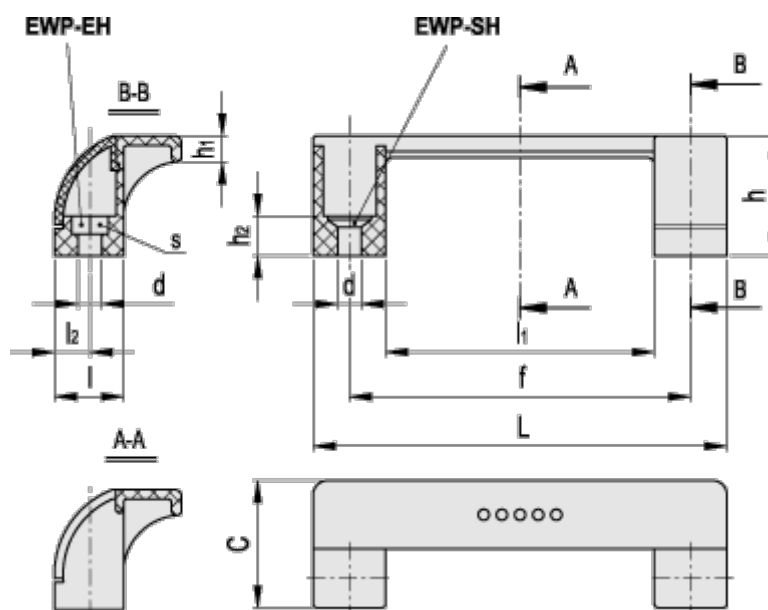

Varenummer: 23052652116
 Beskrivelse: E+G Bøjlegreb, Ergostyle
 EWP.110-EH-C6

Mål

C	= 35	L	= 114
d	= 6.5	l1	= 74
f	= 93,5 +/-0,5	l2	= 9.5
F1 (N)	= 800		
h	= 33		
h1	= 7		
h2	= 11		
l	= 19		